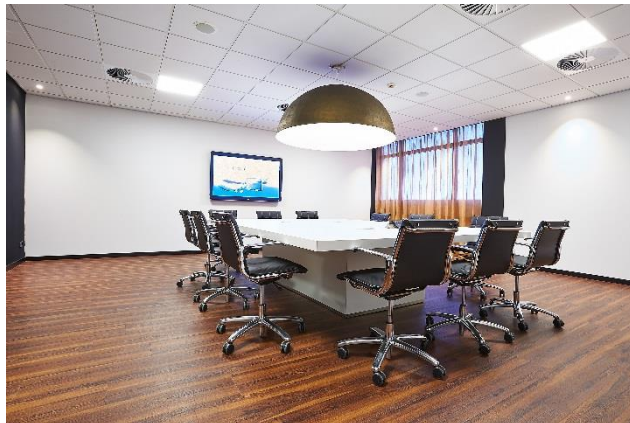

98

Hotel
rooms

Full Service
Concept

Concentration
increasing
Brainfood

Klik hier voor de virtuele rondleiding door onze locatie in Dordrecht.

POSTILLION HOTEL DORDRECHT

- ✓ 9 vergaderzalen
- ✓ Natuurlijk daglicht
- ✓ Een geïntegreerde beamer en scherm
- ✓ Grootste vergaderzaal heeft meer dan 570m²
- ✓ Een plafondhoogte van 4.8 meter
- ✓ Ook geschikt voor trainingsdoeleinden, diners etc.
- ✓ 500 gratis parkeerplaatsen