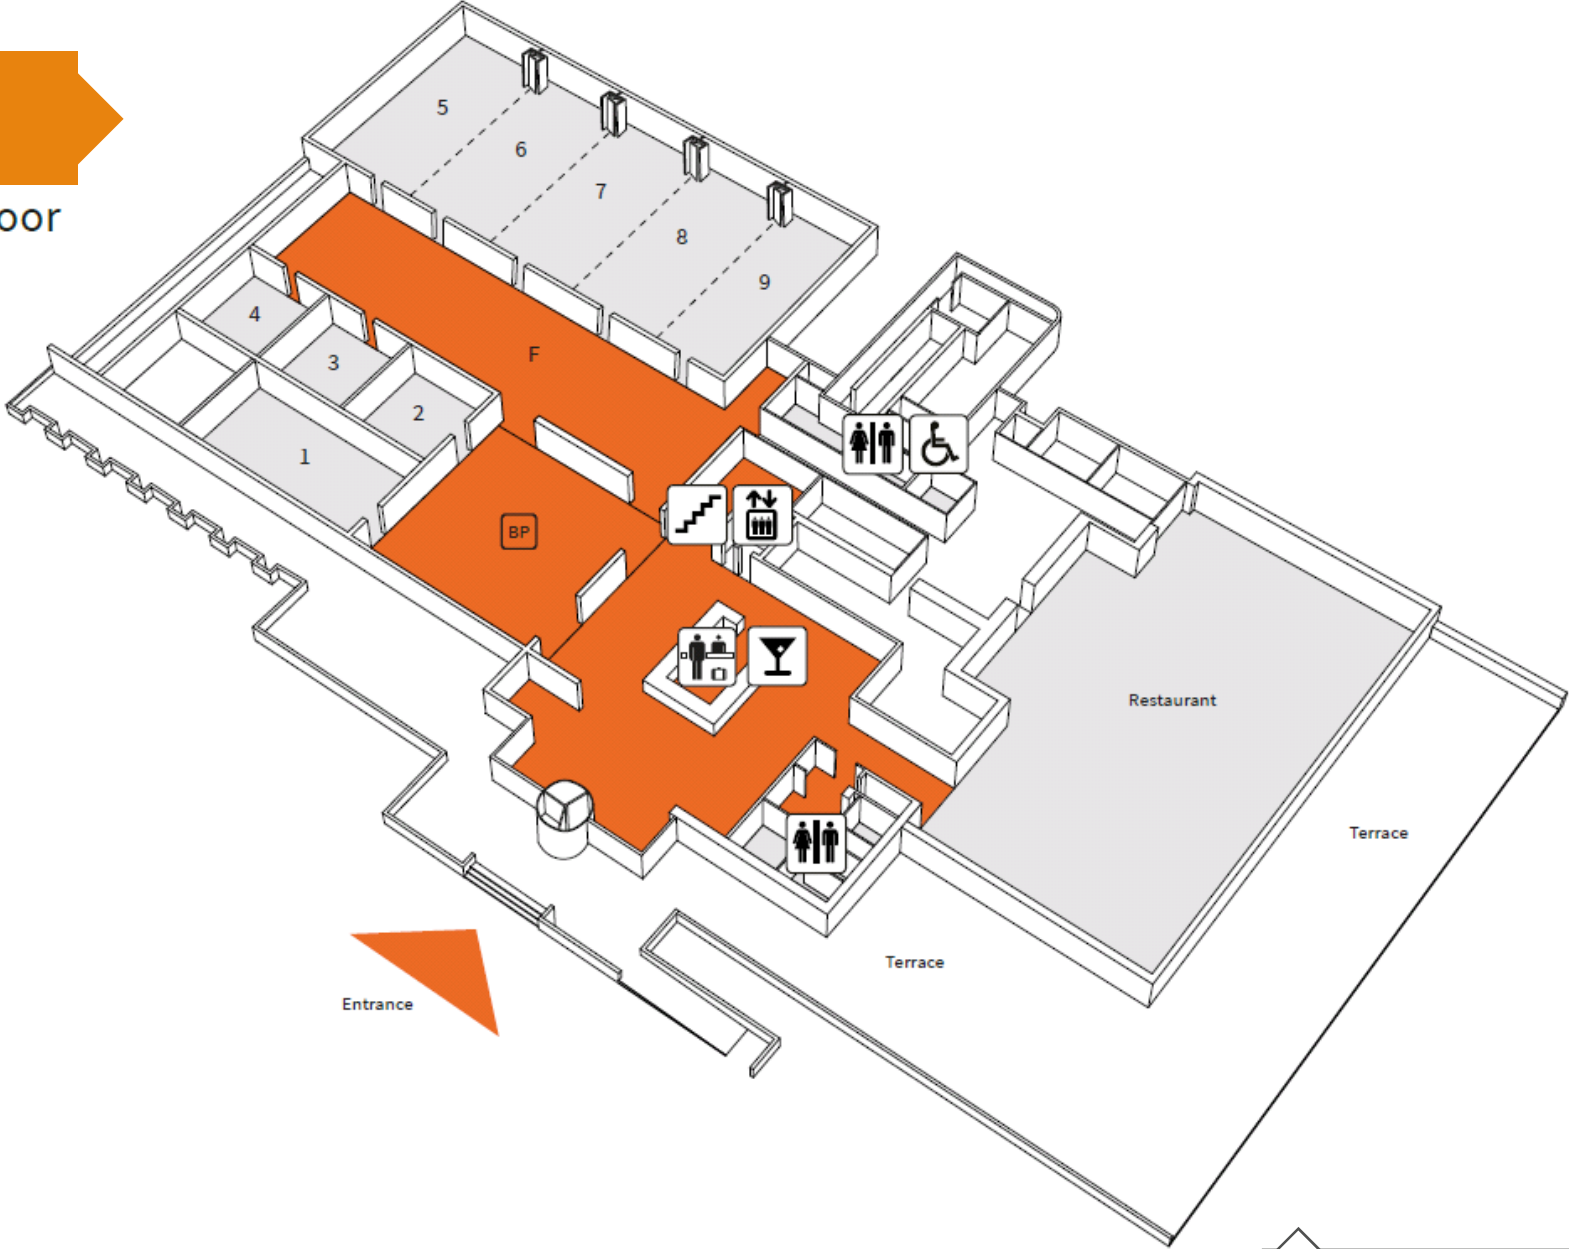

98

Hotel
rooms

Full Service
Concept

Concentration
increasing
Brainfood

Klik hier voor de virtuele rondleiding door onze locatie in Dordrecht.

POSTILLION HOTEL DORDRECHT

- ✓ 9 vergaderzalen
- ✓ Natuurlijk daglicht
- ✓ Een geïntegreerde beamer en scherm
- ✓ Grootste vergaderzaal heeft meer dan 570m²
- ✓ Een plafondhoogte van 4.8 meter
- ✓ Ook geschikt voor trainingsdoeleinden, diners etc.
- ✓ 500 gratis parkeerplaatsen

POSTILLION
HOTEL DORDRECHT

RESTAURANT

GYM

BAR

Business
Point

POSTILLION HOTEL DORDRECHT

- ✓ 98 hotel rooms
- ✓ 4 star classification
- ✓ Bar
- ✓ Restaurant
- ✓ Gym
- ✓ Business point
- ✓ Private parking with 500 free parking places

FLOOR PLAN

MEET
WORK
STAY

Ground floor

CAPACITY CHART

1/1

Room	 Theatre	 U-shape	 Boardroom	 Cabaret	 Classroom	 Dinner	 Reception	M2	Length	Width	Height
1	120	34	40	56	32	60	125	125	17	7,4	4,8
2	X	X	12	X	X	12	X	59	7,7	7,7	3,4
3	X	X	12	X	X	12	X	59	7,7	7,7	3,4
4	X	X	12	X	X	12	X	59	7,7	7,7	3,4
5	120	34	40	56	32	60	125	125	17	7,4	4,8
6	120	34	40	56	32	60	125	125	17	7,4	4,8
7	120	34	40	56	32	60	125	125	17	7,4	4,8
8	120	34	40	56	32	60	125	125	17	7,4	4,8
9	120	34	40	56	32	60	125	125	17	7,4	4,8
5+6	240	68	80	112	64	120	250	225	15,5	14,7	4,8
5+6+7	360	102	120	168	96	180	375	340	15,5	22,15	4,8
5+6+7+8	480	136	160	224	128	230	500	455	15,5	29,6	4,8
5+6+7+8+9	600	170	200	280	160	280	600	570	15,5	36,8	4,8
Break Out	X	X	X	X	X	X	600	441	X	X	X